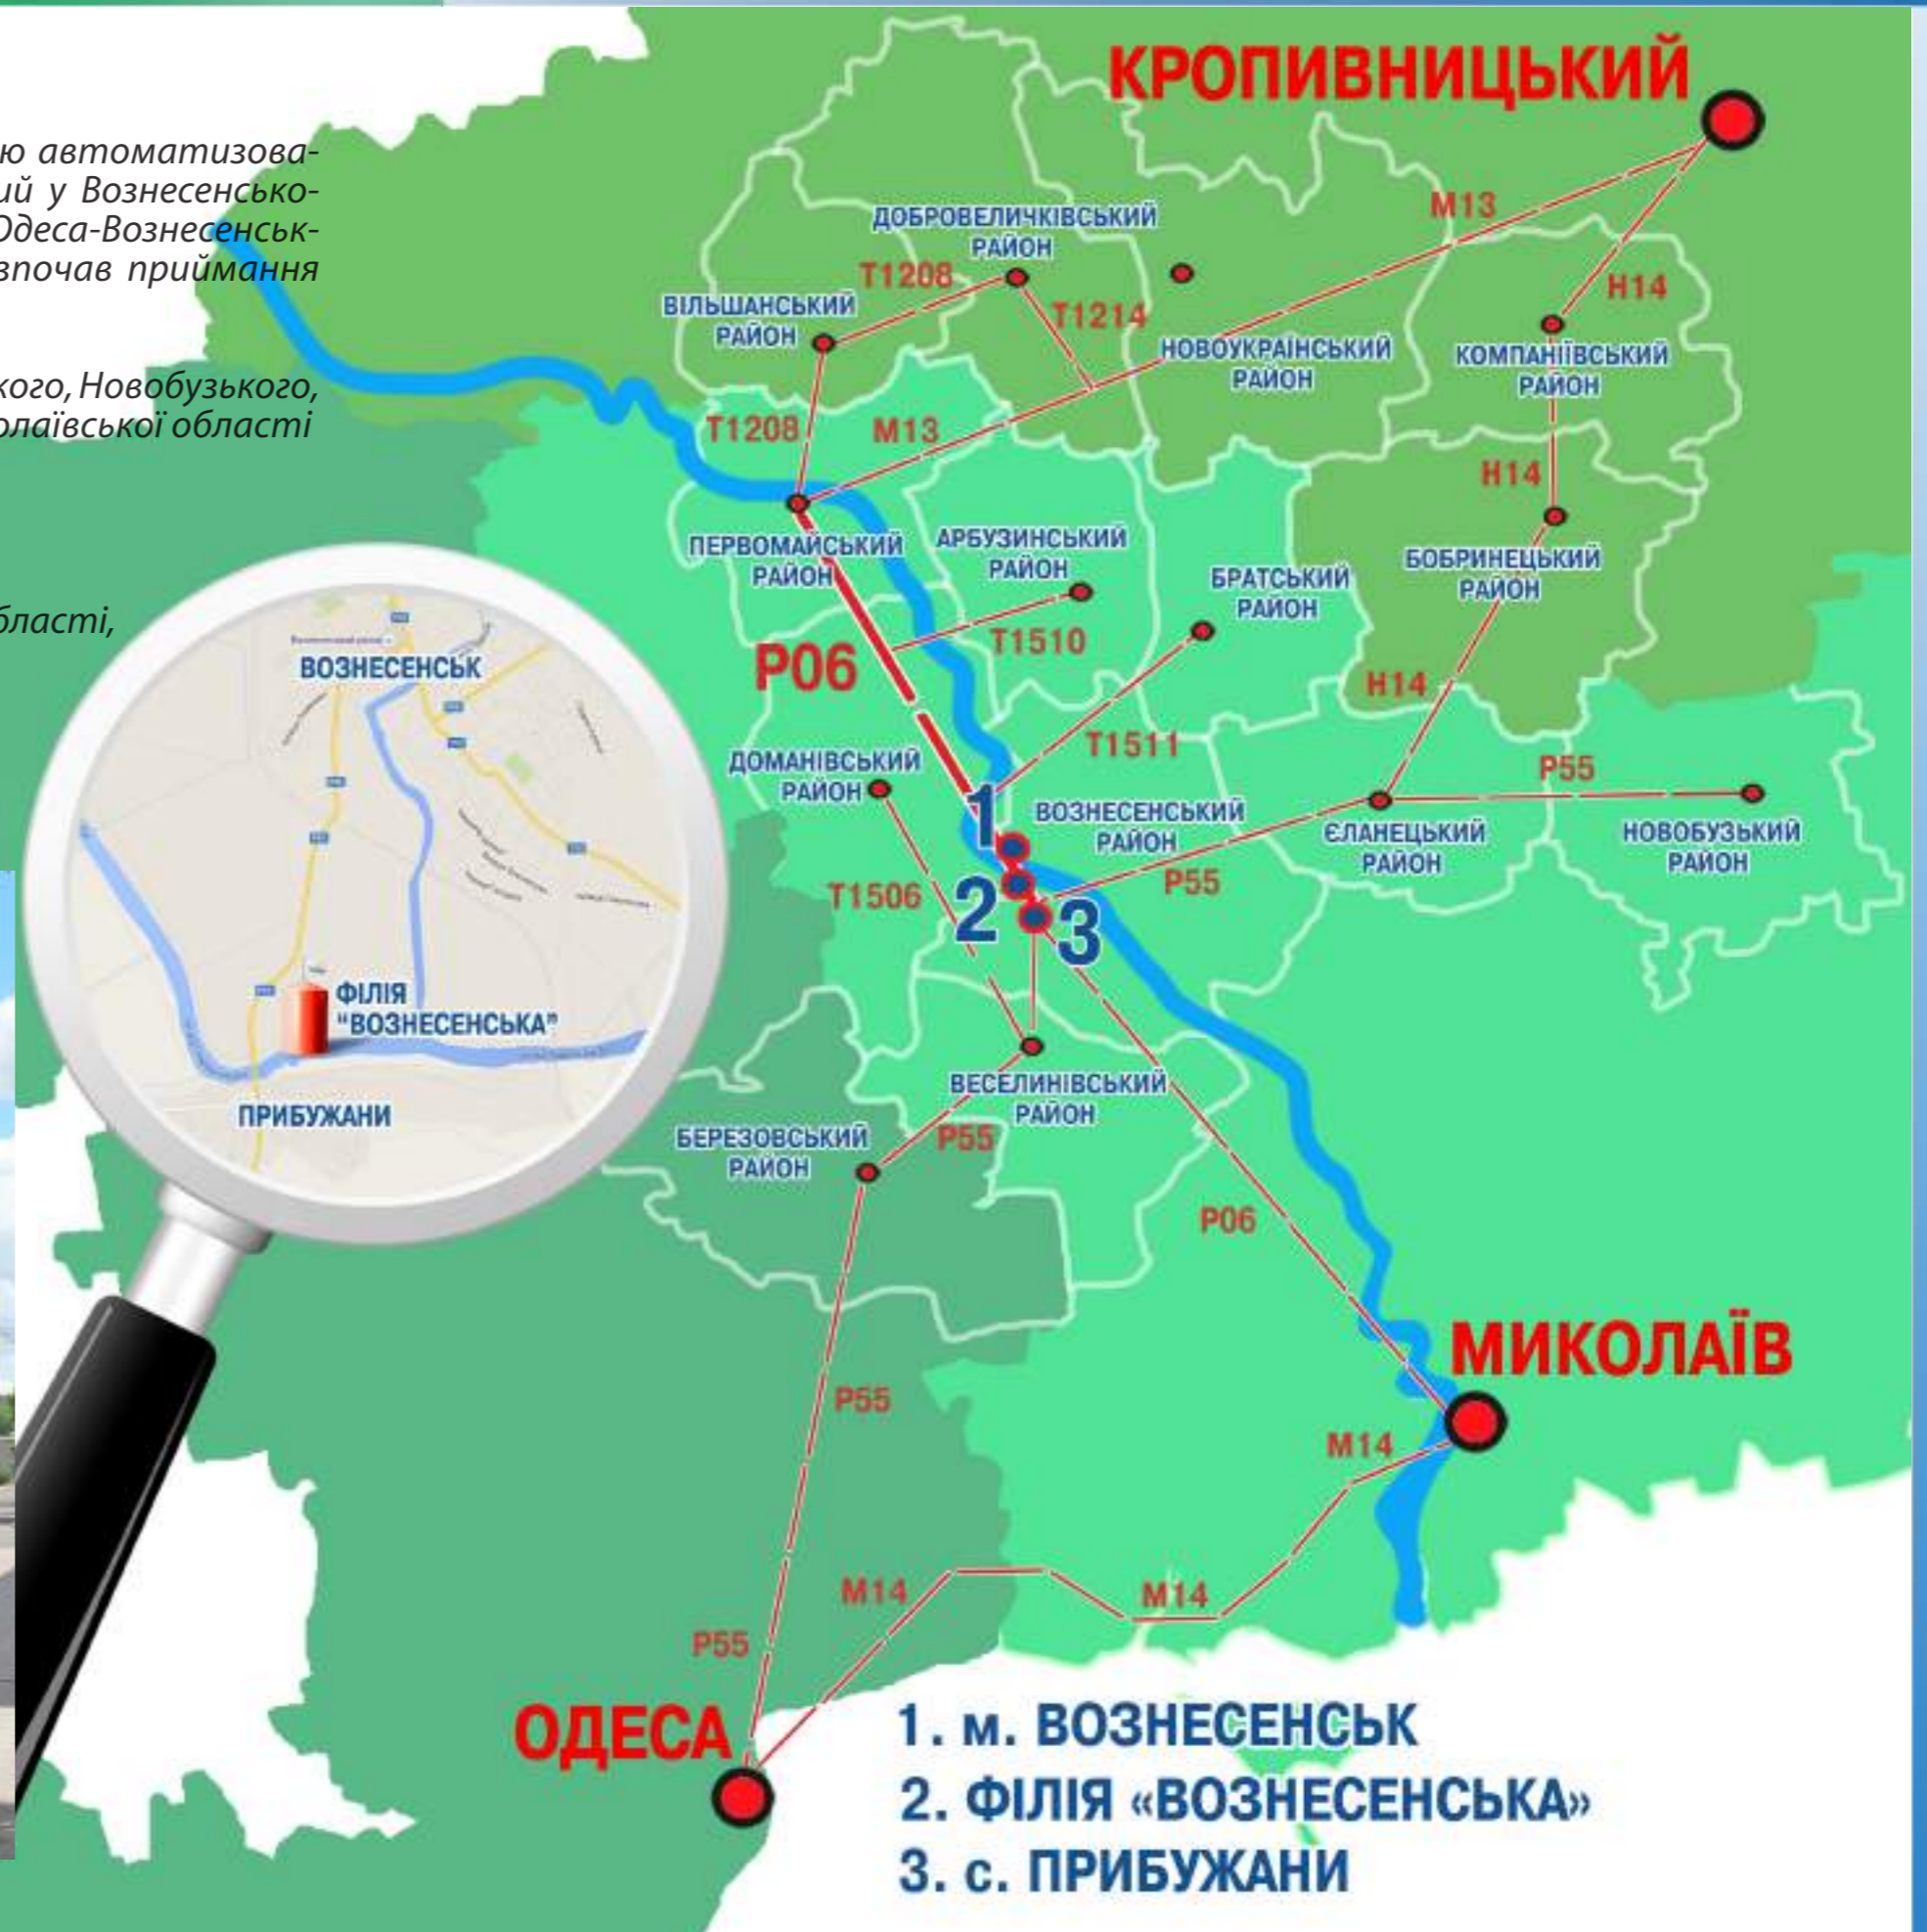

Шановні аграрії!

6 липня 2016 року новозбудований надсучасний повністю автоматизований перевантажувальний термінал, який розташований у Вознесенському районі Миколаївської області на 142 км траси Р-55 Одеса-Вознесенськ-Новий Буг (не доїжджаючи 1 км до села Прибужани), розпочав приймання сільськогосподарської продукції від сільгоспвиробників:

Вознесенського, Доманівського, Первомайського, Єланецького, Новобузького, Арбузинського, Братського, Веселинівського районів Миколаївської області

та

Вільшанського, Добровеличківського, Новоукраїнського, Компаніївського, Бобринецького районів Кіровоградської області,

а також

Березовського району Одеської області.